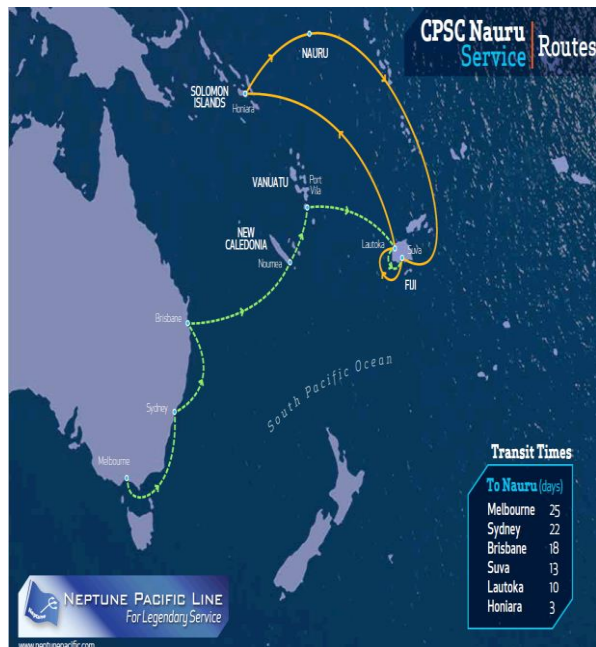

Australia to Nauru Service Via Fiji

Last Update :12th July 2019

Updates

Australia Feeder Vessel

Vessel	VOY	LLOYDS	MELBOURNE		SYDNEY		BRISBANE		LAUTOKA		SUVA		CAPITAINE QUIROS
			ETA	ETD	ETA	ETD	ETA	ETD	ETA	ETD	ETA	ETD	
Forum Samoa 4	015N	8901705	Arrived	Sailed	13-Jul	14-Jul	16-Jul	17-Jul	26-Jul	27-Jul	28-Jul	29-Jul	80
Melanesian Pride	015N	8809189	24-Jul	25-Jul	28-Jul	29-Jul	31-Jul	1-Aug	10-Aug	12-Aug	12-Aug	14-Aug	81
Forum Samoa 4	016N	8901705	11-Aug	13-Aug	15-Aug	16-Aug	18-Aug	19-Aug	28-Aug	29-Aug	30-Aug	31-Aug	81
Melanesian Pride	016N	8809189	29-Aug	30-Aug	1-Sep	3-Sep	5-Sep	6-Sep	14-Sep	16-Sep	16-Sep	18-Sep	82
Forum Samoa 4	017N	8901705	15-Sep	16-Sep	18-Sep	19-Sep	21-Sep	22-Sep	2-Oct	3-Oct	3-Oct	5-Oct	82
Melanesian Pride	017N	8809189	3-Oct	4-Oct	6-Oct	8-Oct	10-Oct	11-Oct	21-Oct	22-Oct	22-Oct	24-Oct	83
Forum Samoa 4	018N	8901705	20-Oct	22-Oct	24-Oct	25-Oct	27-Oct	29-Oct	7-Nov	9-Nov	9-Nov	11-Nov	83

Fiji Transhipment Connection

CAPITAINE QUIROS	SUVA		LAUTOKA		HONIARA		NAURU	
	VOYAGE NO:	ETA	ETD	ETA	ETD	ETA	ETD	ETA
080N	15-Jul	26-Jul	27-Jul	29-Jul	3-Aug	4-Aug	7-Aug	20-Aug
081N	26-Aug	28-Aug	29-Aug	31-Aug	5-Sep	6-Sep	14-Sep	24-Sep
082N	30-Sep	2-Oct	3-Oct	5-Oct	10-Oct	11-Oct	19-Oct	30-Oct
083N	5-Nov	7-Nov	8-Nov	10-Nov	15-Oct	16-Oct	23-Nov	4-Dec