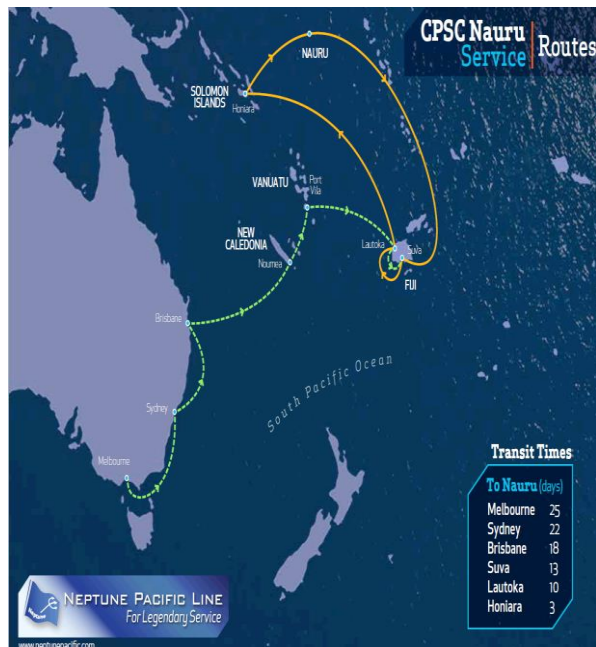

# Australia to Nauru Service Via Fiji

Last Update :08th August 2019

## Australia Feeder Vessel

Vessel	VOY	LLOYDS	MELBOURNE		SYDNEY		BRISBANE		LAUTOKA		SUVA		CAPITAINE QUIROS
			ETA	ETD	ETA	ETD	ETA	ETD	ETA	ETD	ETA	ETD	
Forum Samoa 4	016N	8901705	15-Aug	16-Aug	18-Aug	19-Aug	21-Aug	22-Aug	31-Aug	2-Sep	2-Sep	3-Sep	81
Melanesian Pride	016N	8809189	30-Aug	31-Aug	2-Sep	4-Sep	6-Sep	7-Sep	15-Sep	17-Sep	17-Sep	19-Sep	82
Forum Samoa 4	017N	8901705	17-Sep	19-Sep	21-Sep	22-Sep	24-Sep	25-Sep	4-Oct	5-Oct	6-Oct	7-Oct	82
Melanesian Pride	017N	8809189	5-Oct	6-Oct	8-Oct	10-Oct	12-Oct	13-Oct	23-Oct	24-Oct	24-Oct	26-Oct	83
Forum Samoa 4	018N	8901705	23-Oct	24-Oct	26-Oct	28-Oct	30-Oct	31-Oct	10-Nov	11-Nov	11-Nov	13-Nov	83

## Fiji Transhipment Connection

CAPITAINE QUIROS	SUVA		LAUTOKA		HONIARA		NAURU		
	VOYAGE NO:	ETA	ETD	ETA	ETD	ETA	ETD	ETA	ETD
<b>080N</b>	Arrived	Sailed	<b>Arrived</b>	<b>Sailed</b>	Arrived	8-Aug	11-Aug	23-Aug	
<b>081N</b>	29-Aug	31-Aug	<b>1-Sep</b>	<b>3-Sep</b>	8-Sep	9-Sep	12-Sep	26-Sep	
<b>082N</b>	2-Oct	4-Oct	<b>5-Oct</b>	<b>7-Oct</b>	12-Oct	13-Oct	21-Oct	2-Nov	
<b>083N</b>	8-Nov	10-Nov	<b>11-Nov</b>	<b>13-Nov</b>	18-Nov	19-Nov	26-Nov	8-Dec	