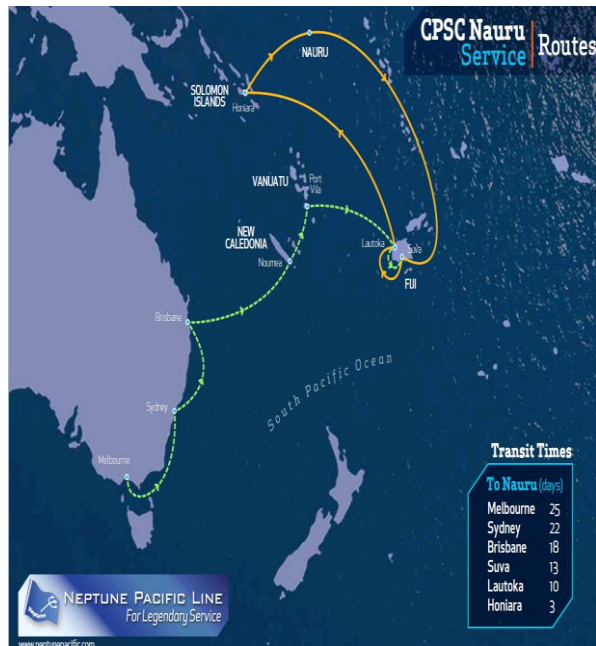

Australia to Nauru Service Via Fiji

Last Update :12th September 2019

Updates

Australia Feeder Vessel

Vessel	VOY	LLOYDS	MELBOURNE		SYDNEY		BRISBANE		LAUTOKA		SUVA		CAPITAINE QUIROS VOYAGE NO:
			ETA	ETD	ETA	ETD	ETA	ETD	ETA	ETD	ETA	ETD	
Melanesian Pride	016N	8809189	Arrived	Sailed	Arrived	Sailed	Arrived	Sailed	18-Sep	19-Sep	20-Sep	21-Sep	82
Forum Samoa 4	017N	8901705	20-Sep	22-Sep	24-Sep	25-Sep	27-Sep	29-Sep	6-Oct	7-Oct	8-Oct	9-Oct	82
Melanesian Pride	017N	8809189	5-Oct	6-Oct	8-Oct	10-Oct	12-Oct	13-Oct	23-Oct	24-Oct	24-Oct	26-Oct	83
Forum Samoa 4	018N	8901705	23-Oct	24-Oct	27-Oct	28-Oct	30-Oct	31-Oct	10-Nov	11-Nov	11-Nov	13-Nov	83
Melanesian Pride	018N	8809189	10-Nov	11-Nov	13-Nov	15-Nov	17-Nov	18-Nov	28-Nov	29-Nov	29-Nov	1-Dec	84
Forum Samoa 4	019N	8901705	28-Nov	29-Nov	1-Dec	3-Dec	5-Dec	6-Dec	16-Dec	17-Dec	17-Dec	19-Dec	84

Fiji Transhipment Connection

CAPITAINE QUIROS VOYAGE NO:	SUVA		LAUTOKA		HONIARA		NAURU	
	ETA	ETD	ETA	ETD	ETA	ETD	ETA	ETD
081N	Arrived	Sailed	Arrived	Sailed	Arrived	12-Sep	15-Sep	28-Sep
082N	4-Oct	6-Oct	7-Oct	9-Oct	14-Oct	15-Oct	23-Oct	2-Nov
083N	8-Nov	10-Nov	11-Nov	13-Nov	18-Nov	19-Nov	27-Nov	8-Dec
084N	14-Dec	16-Dec	17-Dec	19-Dec	24-Dec	25-Dec	2-Jan	13-Jan