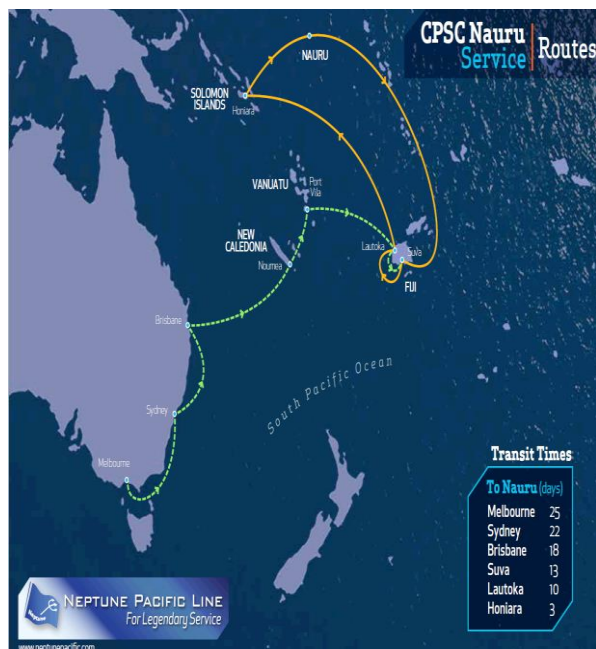

Australia to Nauru Service Via Fiji

Last Update 08th November 2019

Updates

Australia Feeder Vessel

Vessel	VOY	LLOYDS	MELBOURNE		SYDNEY		BRISBANE		LAUTOKA		SUVA		CAPITAINE QUIROS
			ETA	ETD	ETA	ETD	ETA	ETD	ETA	ETD	ETA	ETD	
Melanesian Pride	018N	8809189	12-Nov	13-Nov	16-Nov	18-Nov	20-Nov	21-Nov	29-Nov	30-Nov	1-Dec	2-Dec	084N
Forum Samoa 4	019N	8901705	28-Nov	29-Nov	1-Dec	3-Dec	5-Dec	6-Dec	16-Dec	17-Dec	17-Dec	19-Dec	084N
Melanesian Pride	019N	8809189	16-Dec	17-Dec	19-Dec	21-Dec	23-Dec	24-Dec	3-Jan	4-Jan	4-Jan	6-Jan	085N
Forum Samoa 4	020N	8901705	3-Jan	4-Jan	6-Jan	8-Jan	10-Jan	11-Jan	21-Jan	22-Jan	22-Jan	24-Jan	085N
Melanesian Pride	020N	8809189	21-Jan	22-Jan	24-Jan	26-Jan	28-Jan	29-Jan	8-Feb	9-Feb	9-Feb	11-Feb	086N
Forum Samoa 4	021N	8901705	8-Feb	9-Feb	11-Feb	13-Feb	15-Feb	16-Feb	26-Feb	27-Feb	27-Feb	29-Feb	086N

Fiji Transhipment Connection

CAPITAINE QUIROS	SUVA		LAUTOKA		HONIARA		NAURU	
	VOYAGE NO:	ETA	ETD	ETA	ETD	ETA	ETD	ETA
083N	2-Nov	9-Nov	10-Nov	11-Nov	16-Nov	17-Nov	25-Nov	6-Dec
084N	12-Dec	14-Dec	15-Dec	17-Dec	22-Dec	23-Dec	26-Dec	6-Jan
085N	29-Jan	31-Jan	1-Feb	3-Feb	8-Feb	9-Feb	17-Feb	25-Feb
086N	2-Mar	4-Mar	5-Mar	7-Mar	12-Mar	13-Mar	16-Mar	24-Mar