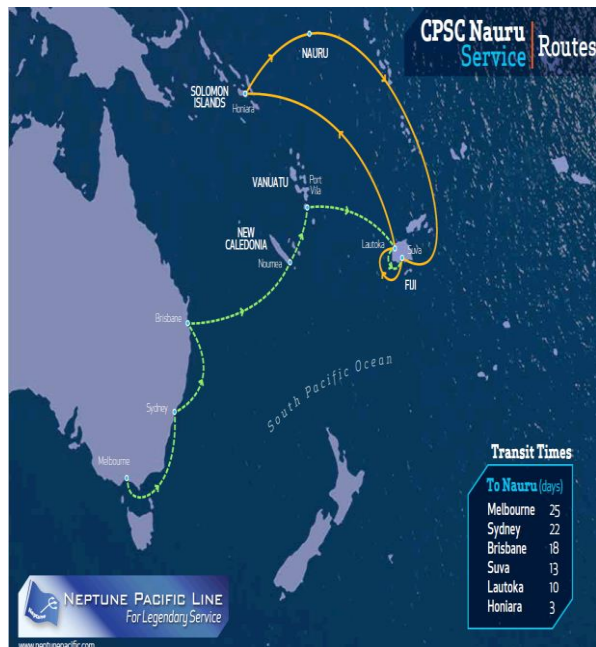

Australia to Nauru Service Via Fiji

Last Update 2 02nd December 2019

Updates

Australia Feeder Vessel

Vessel	VOY	LLOYDS	MELBOURNE		SYDNEY		BRISBANE		LAUTOKA		SUVA		CAPITAINE QUIROS
			ETA	ETD	ETA	ETD	ETA	ETD	ETA	ETD	ETA	ETD	
Forum Samoa 4	019N	8901705	Arrived	Sailed	3-Dec	4-Dec	6-Dec	7-Dec	17-Dec	18-Dec	19-Dec	20-Dec	084N
Melanesian Pride	019N	8809189	18-Dec	19-Dec	21-Dec	22-Dec	24-Dec	26-Dec	3-Jan	4-Jan	5-Jan	6-Jan	085N
Forum Samoa 4	020N	8901705	4-Jan	5-Jan	7-Jan	9-Jan	11-Jan	12-Jan	20-Jan	21-Jan	22-Jan	23-Jan	086N
Melanesian Pride	020N	8809189	22-Jan	23-Jan	25-Jan	26-Jan	28-Jan	30-Jan	8-Feb	9-Feb	9-Feb	11-Feb	086N
Forum Samoa 4	021N	8901705	8-Feb	9-Feb	11-Feb	13-Feb	15-Feb	16-Feb	25-Feb	26-Feb	27-Feb	28-Feb	086N

Fiji Transhipment Connection

CAPITAINE QUIROS	SUVA		LAUTOKA		HONIARA		NAURU	
	VOYAGE NO:	ETA	ETD	ETA	ETD	ETA	ETD	ETA
083N	Arrived	Sailed	Arrived	Sailed	Arrived	Sailed	Arrived	9-Dec
084N	15-Dec	17-Dec	18-Dec	20-Dec	25-Dec	26-Dec	29-Dec	9-Jan
085N	1-Feb	3-Feb	4-Feb	6-Feb	11-Feb	12-Feb	20-Feb	28-Feb
086N	5-Mar	7-Mar	8-Mar	10-Mar	15-Mar	16-Mar	19-Mar	27-Mar