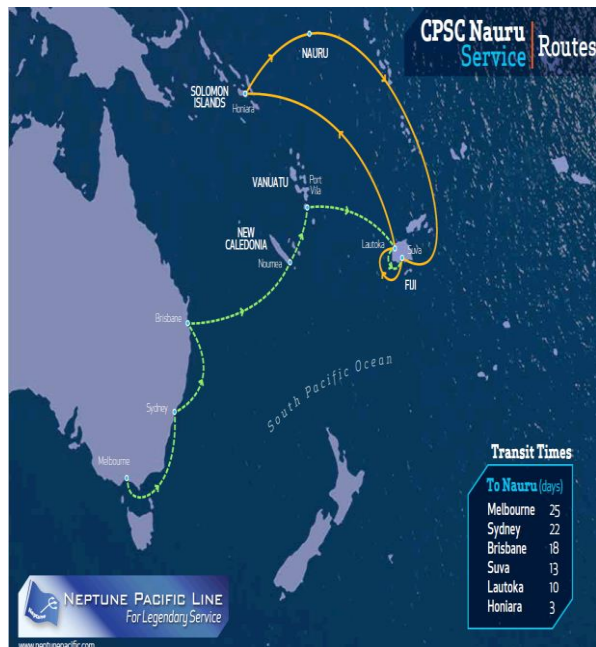

Australia to Nauru Service Via Fiji

Last Update 06th February 2020

Updates

Australia Feeder Vessel

Vessel	VOY	LLOYDS	MELBOURNE		SYDNEY		BRISBANE		LAUTOKA		SUVA		CAPITAINE QUIROS
			ETA	ETD	ETA	ETD	ETA	ETD	ETA	ETD	ETA	ETD	
Melanesian Pride	020N	8809189	Arrived	Sailed	31-Jan	1-Feb	3-Feb	5-Feb	13-Feb	14-Feb	15-Feb	16-Feb	086N
Forum Samoa 4	021N	8901705	11-Feb	12-Feb	14-Feb	15-Feb	16-Feb	18-Feb	26-Feb	27-Feb	28-Feb	29-Feb	086N
Southern Moana	021N	9359674	29-Feb	1-Mar	3-Mar	4-Mar	6-Mar	7-Mar	16-Mar	17-Mar	18-Mar	19-Mar	087N
Forum Samoa 4	022N	8901705	16-Mar	17-Mar	19-Mar	21-Mar	23-Mar	24-Mar	3-Apr	4-Apr	4-Apr	6-Apr	087N
Southern Moana	022N	9359674	3-Apr	4-Apr	6-Apr	8-Apr	10-Apr	11-Apr	19-Apr	20-Apr	21-Apr	22-Apr	088N
Forum Samoa 4	023N	8901705	21-Apr	22-Apr	24-Apr	26-Apr	28-Apr	29-Apr	8-May	9-May	10-May	11-May	088N

Fiji Transhipment Connection

CAPITAINE QUIROS	SUVA		LAUTOKA		HONIARA		NAURU	
	VOYAGE NO:	ETA	ETD	ETA	ETD	ETA	ETD	ETA
085N	Arrived	Sailed	Arrived	Sailed	6-Feb	7-Feb	10-Feb	18-Feb
086N	12-Mar	14-Mar	15-Mar	17-Mar	22-Mar	23-Mar	31-Mar	8-Apr
087N	14-Apr	16-Apr	17-Apr	19-Apr	24-Apr	25-Apr	28-Apr	6-May
088N	29-May	31-May	1-Jun	3-Jun	8-Jun	9-Jun	17-Jun	25-Jun